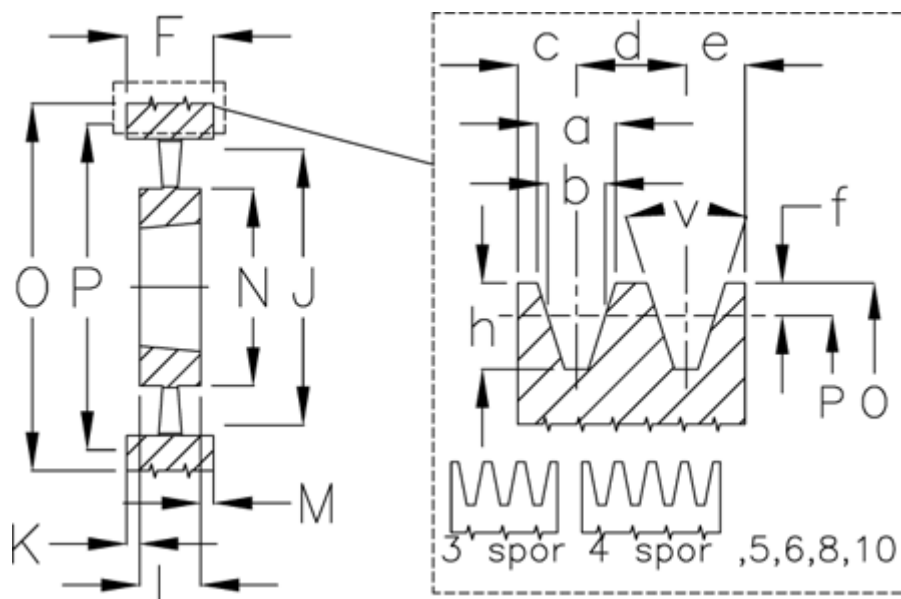

Varenummer: 604111050010
 Beskrivelse: Kileremsskive SPB 500/10 TL4545

Mål

a	= 16.3	F	= 196	O	= 507.0
Antal spór	= 10	For bøsning	= 4545	P	= 500
b	= 14.0	h	= 17.5	Type	= SPB
Bøsning ø max.	= 110	J	= 457	v	= 38 grader
c	= 12.5	K	= 41		
d	= 19.0	L	= 114		
e	= 12.5	m	= 41		
f	= 3.5	N	= 242		